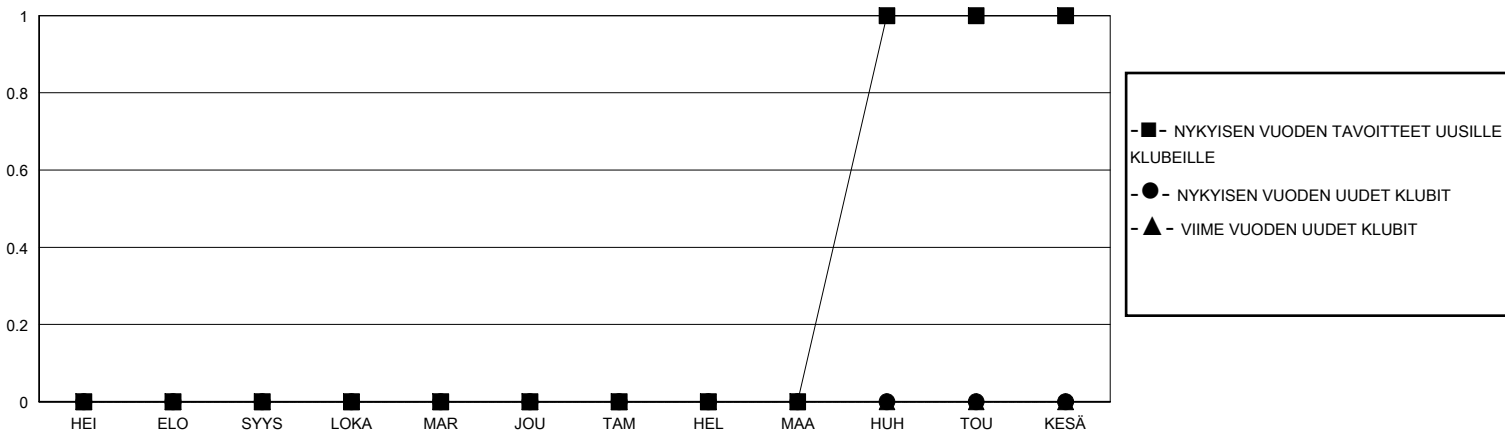

MONTHLY MEMBERSHIP PROGRESS REPORT

District 107 C

Results as of: 3/31/2024

GMT:

SIJAINTI FINLAND

GMT VAALIPIIRI

Klubit			
TULOKSET 2023-2024			
NELJÄNNES	UUDEN KLUBIN TAVOITE	UUDET KLUBIT	LOPETETUT KLUBIT
HEI/ELO/SYYS	0	0	0
LOKA/MAR/JOU	0	0	0
TAM/HEL/MAA	0	0	0
HUH/TOU/KESÄ	1	0	0

jäsentä			
TULOKSET 2023-2024			
NELJÄNNES	JÄSENKASVUN NETTOTAVOITE	TOTEUTUNUT JÄSENKASVU	POISTETUT JÄSENET (mukaan lukien siirrot)
HEI/ELO/SYYS	25	21	34
LOKA/MAR/JOU	20	37	35
TAM/HEL/MAA	25	17	21
HUH/TOU/KESÄ	20	0	0

TAVOITTEET JA UUDET KLUBIT, KUMULATIIVINEN