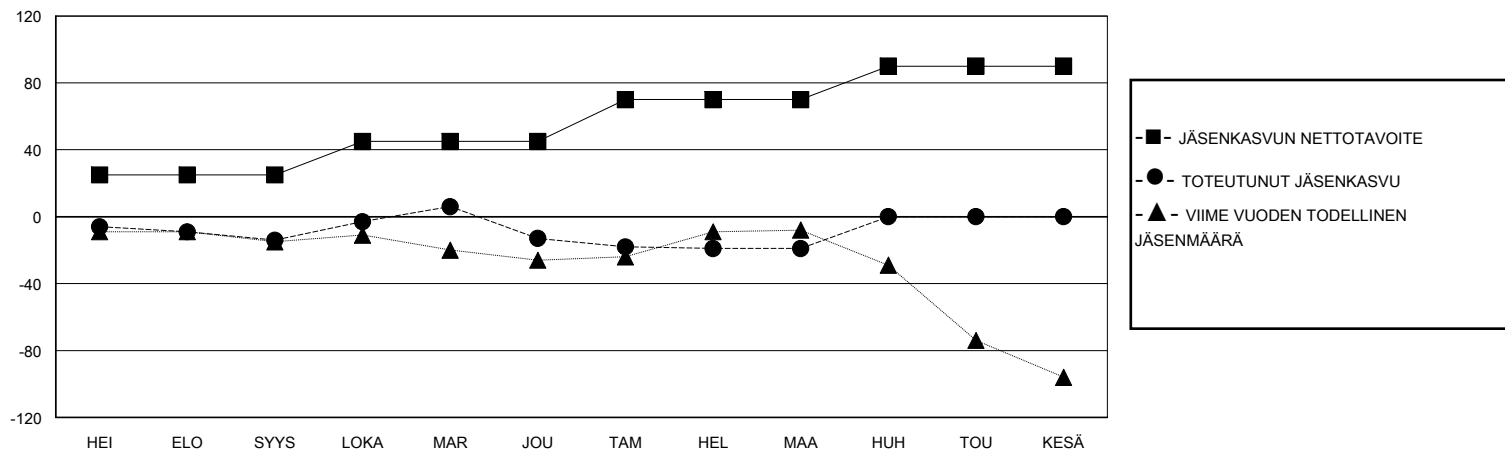

TAVOITTEET JA JÄSENET, KUMULATIIVINEN

LAKKAUTETUT KLUBIT: 0

34 CLUBS OF 76 LISÄNNY YHDEN TAI USEAMMAN UUTTA JÄSENTÄ

SUKUPUOLIJAKAUMA

MIES 1,262 (69.42%)
NAINEN 556 (30.58%)

ERONNEET JÄSENET

KUOLLUT	10
KLUBI LAKKAUTETTU	0
MUU	80
YHTEENSÄ	90

[KLIKKAA TÄSTÄ NÄHDÄKSESI KUMULATIIVISET JÄSENTIEDOT](#)

PERHEJÄSENIÄ YHTEENSÄ	6
PERHEJÄSENET, JOTKA MAKSAVAT PUOLET JÄSENMAKSUSTA	3